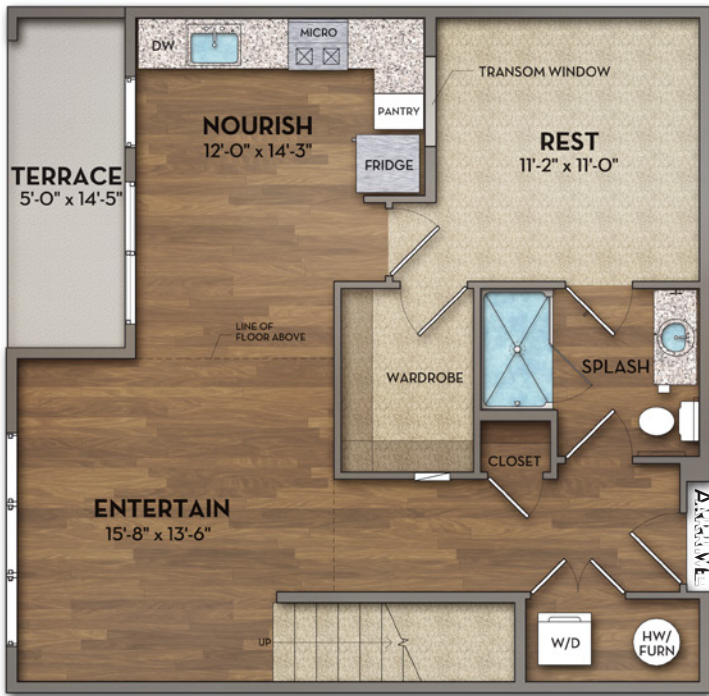

THE NEILSTON

EDWARDS URBAN

B5-0 | 2 BR, 2 BA TH + DEN

1,410 SF

255 E. LONG STREET • COLUMBUS, OHIO 43215
614-221-9951 • BE THE NEILSTON.COM

LOWER LEVEL

UPPER LEVEL